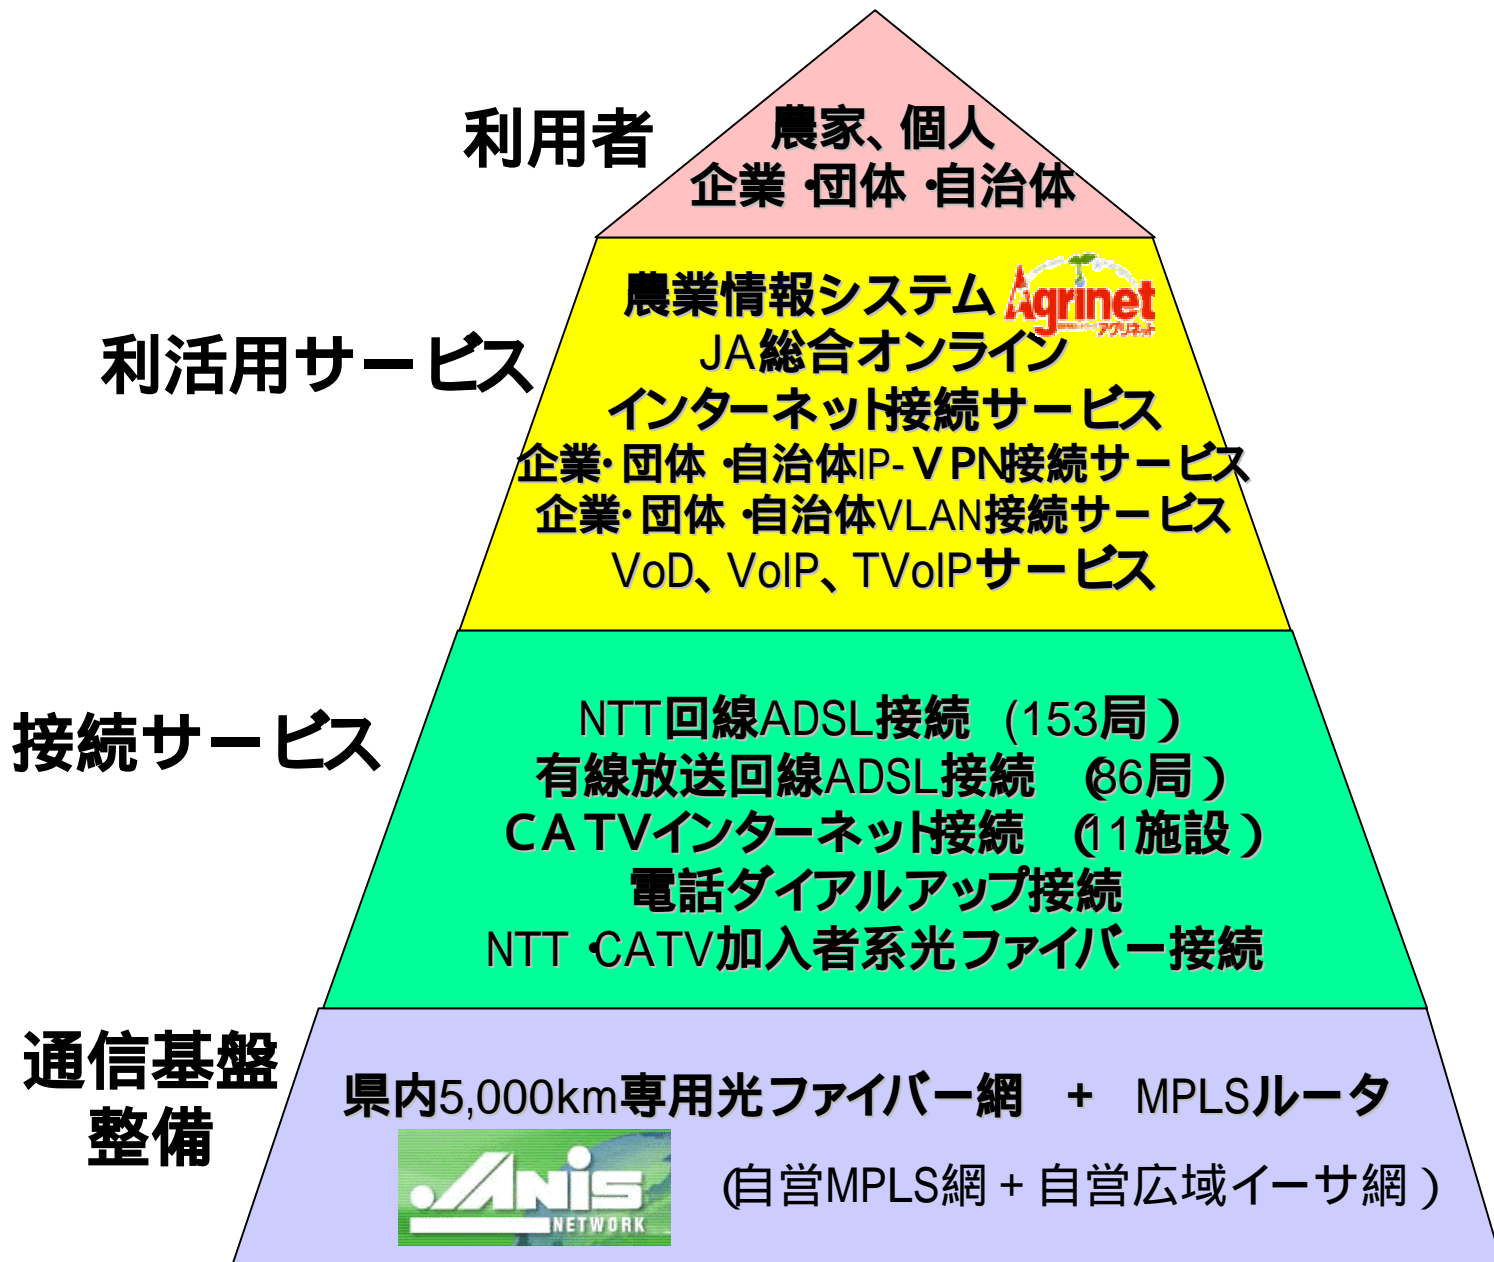

ネットワークサービス構造