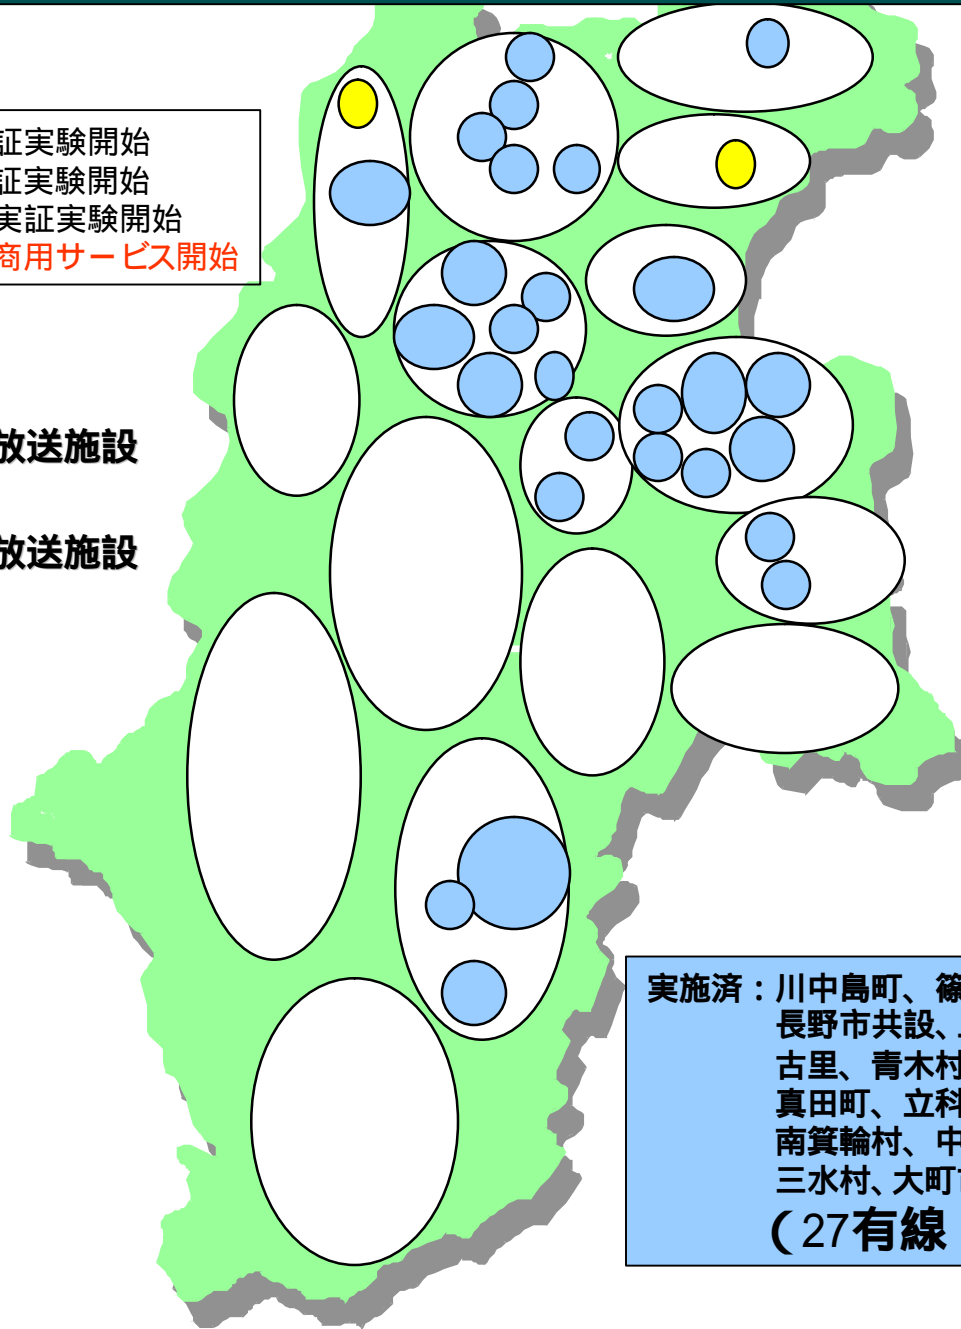

JA長野県 (JANIS) は平成8年からISP事業を開始し、平成16年10月現在、**会員数4万 (BBは2.3万)**のISP

NTTダイアルアップ回線 :18カ所
有線回線ADSL 27有線、86局 (7,200名)
NTT回線ADSL :153局 (8,500名)
CATV中継 豊田村、飯田市、飯山市、駒ヶ根市、南牧村、大鹿村、佐久市、戸隠村、北相木村、長門町、立科町 の11施設 (**7,300名**)

上位回線 :
SBB 1Gbps
SUPER-OCN 30M
衛星 5M

県内中継回線 :
自営MPLS網 1G 100M

有線放送電話回線利用による JANISのADSLサービス状況

平成16年10月現在

1997.7: 伊那有線で実証実験開始
1997.11: 上田有線で実証実験開始
1998.1: 川中島有線で実証実験開始
1999.9: 川中島有線で商用サービス開始

- ADSL実施中 有線放送施設
- ADSL検討中 有線放送施設

実施済：川中島町、篠ノ井、更北、松代、若穂、
長野市共設、上田市、川西、若槻・浅川、
古里、青木村、屋代、埴生、丸子町、
真田町、立科町、望月町、伊那市、
南箕輪村、中川村、塩田、須坂市、
三水村、大町市、大豆島、栄村、坂城町
(27有線・86局)

NTT回線利用による JANISのADSLサービス状況

平成16年10月時点

- ADSLサービス提供一般局
- ADSLサービス提供 RT-BOX局

平成13年度末 :47局完了
 平成14年度末 :87局完了
 平成16年10月現在 :
153局完了