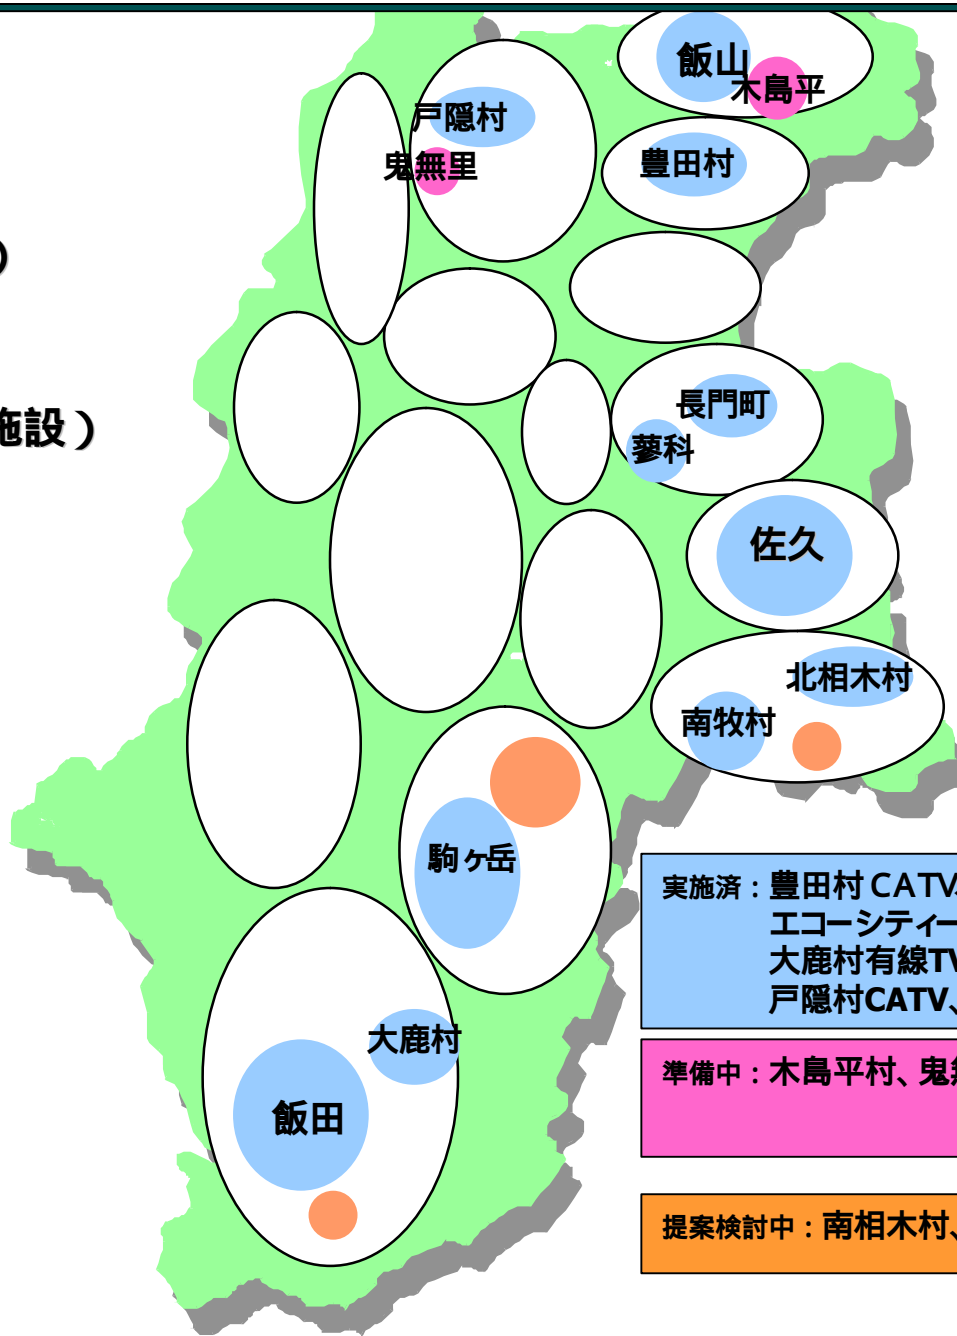

実施済：川中島町、篠ノ井、更北、松代、若穂、
長野市共設、上田市、川西、若槻・浅川、
古里、青木村、屋代、埴生、丸子町、
真田町、立科町、望月町、伊那市、
南箕輪村、中川村、塩田、須坂市、
三水村、大町市、大豆島、栄村、坂城町
(27有線・86局)

NTT回線利用による JANISのADSLサービス状況

平成16年10月時点

- ADSLサービス提供一般局
- ADSLサービス提供 RT-BOX局

平成13年度末 :47局完了
 平成14年度末 :87局完了
 平成16年10月現在 :
153局完了

(未対応 35局)

CATVあり、
 有線ADSLあり、
 加入者少数局、
 別荘地、観光地、
 中継系光F未開放、
 RTボックス局

平成16年度の県・町村事業で整備予定あり
現在提案中が数局舎あり

JANISのCATVインターネット接続サービス状況

平成16年10月時点

- CATV**実施済** (11)
- CATV**準備中** (2)
- CATV**提案中** (数施設)

実施済：豊田村CATV、飯田CATV、飯山CATV、
エコシティー 駒ヶ岳、南牧村CATV、
大鹿村有線TV、長門町CATV、北相木CATV
戸隠村CATV、佐久CATV、蓼科CATV

準備中：木島平村、鬼無里村

提案検討中：南相木村、伊那市 ほか