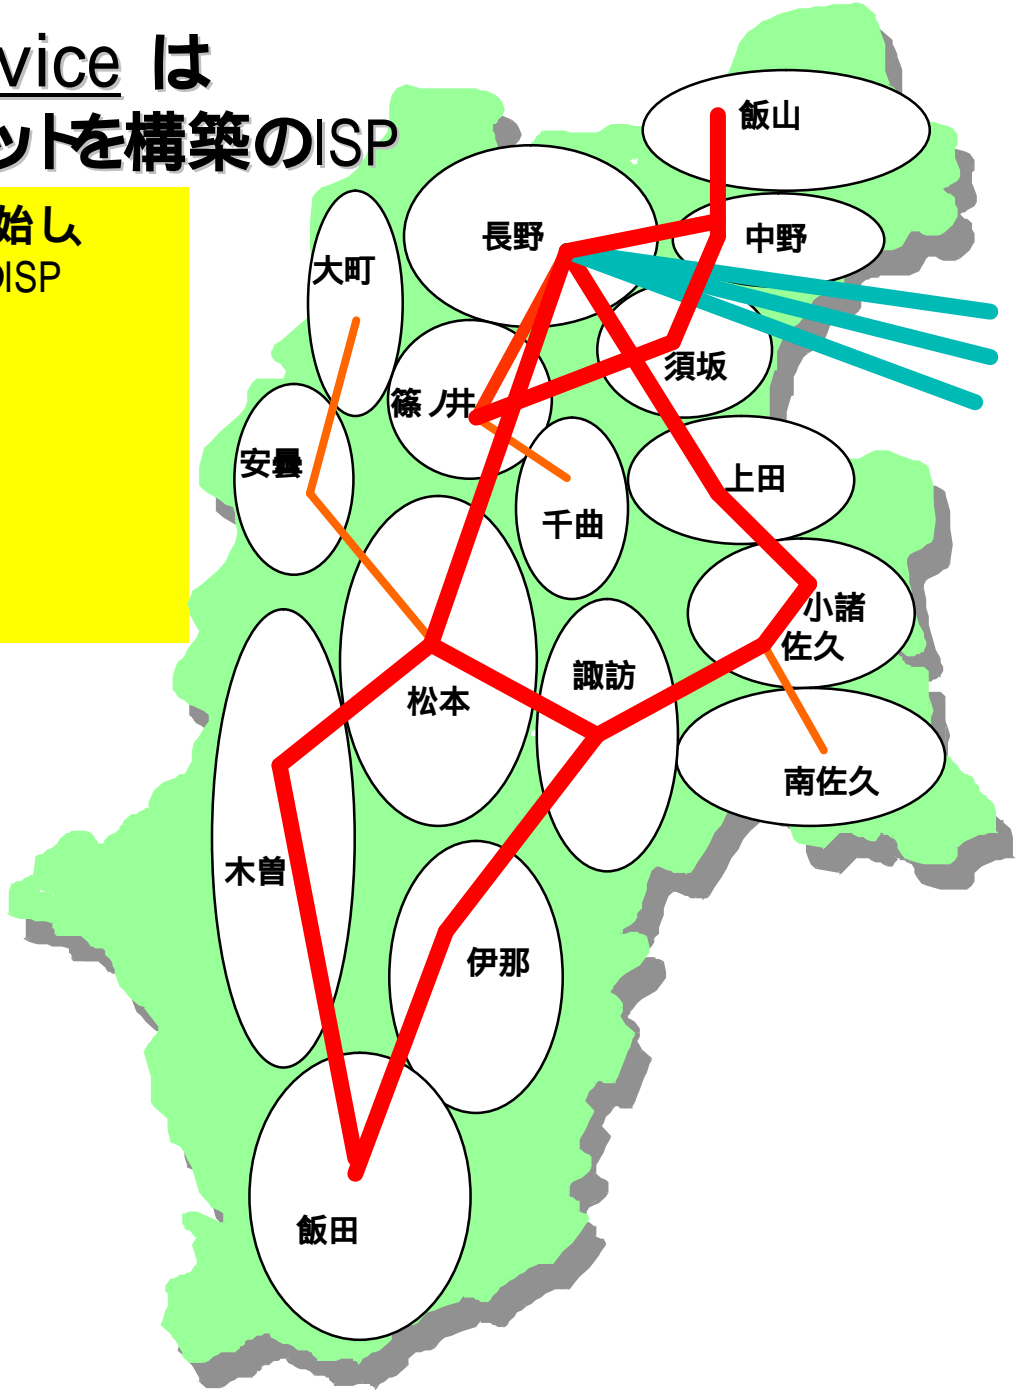

JA Naganoken Internet Service は 県内各地に16ブロックのサブネットを構築のISP

JA長野県 (JANIS) は平成8年からISP事業を開始し、平成16年10月現在、**会員数4万 (BBは2.3万)**のISP

NTTダイアルアップ回線 :18カ所
有線回線ADSL 27有線、86局 (7,200名)
NTT回線ADSL :153局 (8,500名)
CATV中継 豊田村、飯田市、飯山市、駒ヶ根市、南牧村、大鹿村、佐久市、戸隠村、北相木村、長門町、立科町 の11施設 (**7,300名**)

上位回線 :
SBB 1Gbps
SUPER-OCN 30M
衛星 5M

県内中継回線 :
自営MPLS網 1G 100M